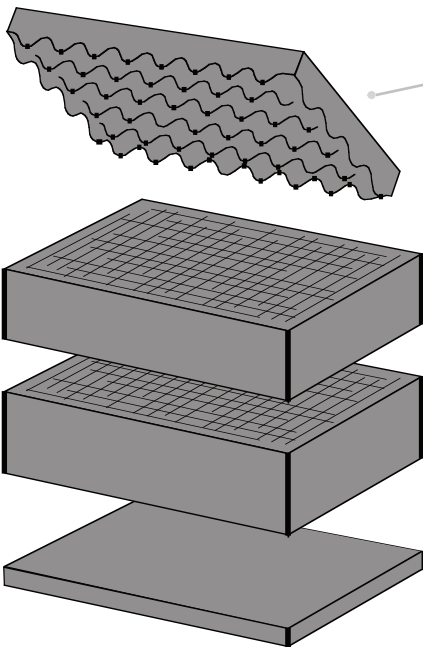

**SPUGNA PRE-CUBETTATA NEL FONDO  
E SPUGNA A CONI NEL COPERCHIO.**

La spugna pre-cubettata permette di creare alloggiamenti su misura per qualsiasi tipo di oggetto da contenere.

**PRE-CUBED FOAM IN THE BOTTOM  
AND CONVOLUTED FOAM IN THE LID.**

The pre-cubed foam allows the user to tailor the insert to their own individual requirement.

**FOAM. 5117**

1 strato di spugna a cono per il coperchio  
1 lid convoluted foam layer

Dimensioni   Dimension (mm)		
Lunghezza   Length	Larghezza   Width	Spessore   Thickness
517	275	45

2 strati di spugna pre-cubettata per il fondo  
2 bottom precubed foam layers

Dimensioni   Dimension (mm)		
Lunghezza   Length	Larghezza   Width	Spessore   Thickness
520	275	40

Dimensioni   Dimension (mm)		
Lunghezza   Length	Larghezza   Width	Spessore   Thickness
520	275	60

Dimensioni   Dimension (mm)		
Lunghezza   Length	Larghezza   Width	Spessore   Thickness
517	275	45